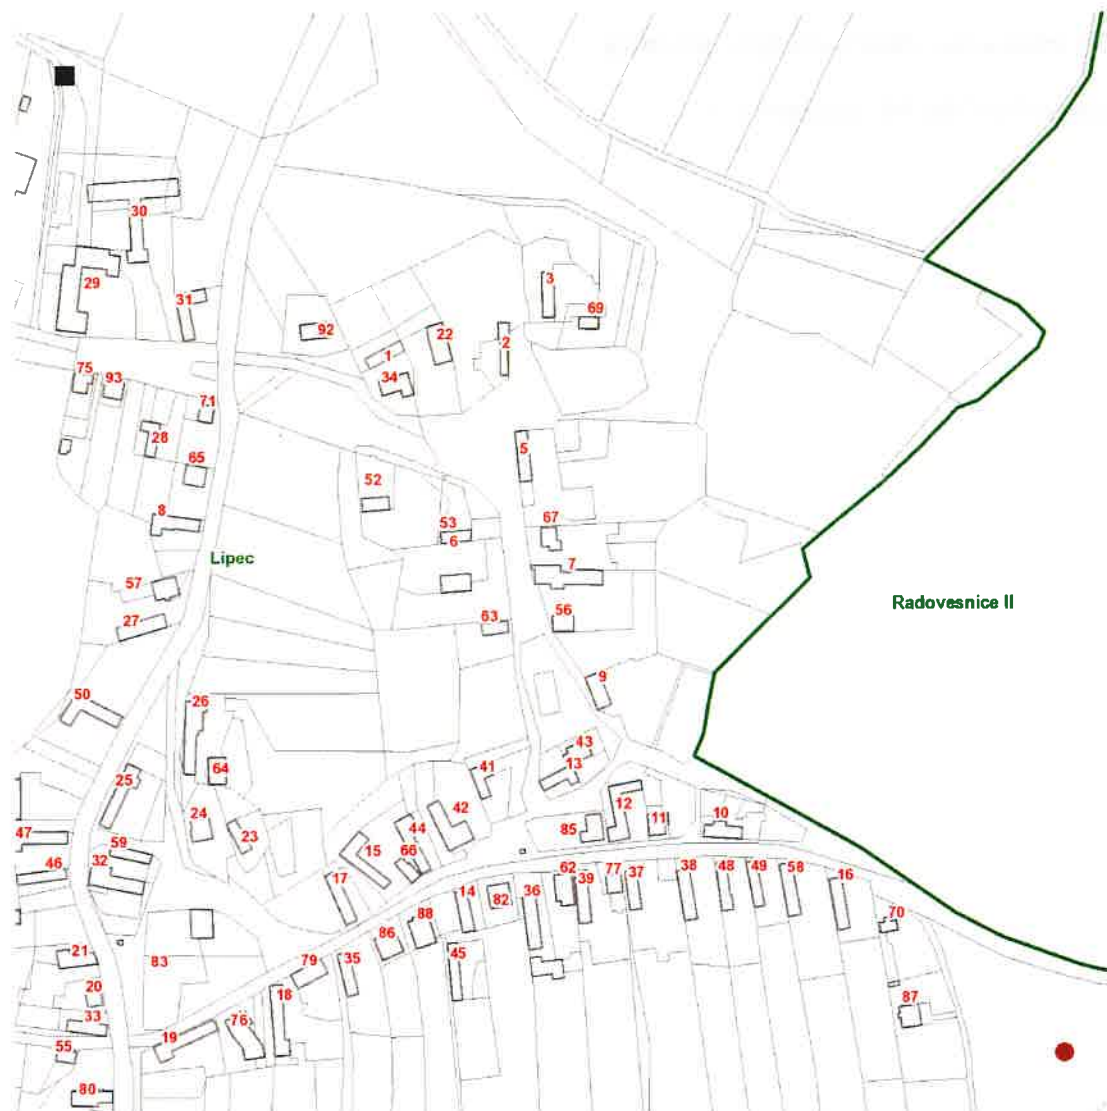

dne **8. 11. 2021** od **8:00** do **11:00** hodin

Plánovaná odstávka zahrnuje tyto lokality:

kat. území **Lipec** (kód **738760**): parcelní č. **91**

UPOZORNĚNÍ

Dotčené zařízení distribuční soustavy je nutné i v době odstávky považovat za zařízení pod napětím, a proto vás žádáme o dodržení všech zásad bezpečnosti a provedení opatření potřebných k zamezení případných škod na zdraví a majetku. | Provozovatelé výroben elektřiny jsou povinni zajistit přerušení dodávky elektřiny z výroby do vypnutého úseku distribuční soustavy.

dne 8. 11. 2021 od 8:00 do 11:00 hodin**Orientační mapový podklad odstávkou dotčených lokalit****VYSVĚTLIVKY**

- – adresy dotčené odstávkou elektřiny
- – místa připojení k elektrické síti dotčená odstávkou

INFORMACE ZASLÁNA

IDDS: ga4aj92 (Obec Lipec)